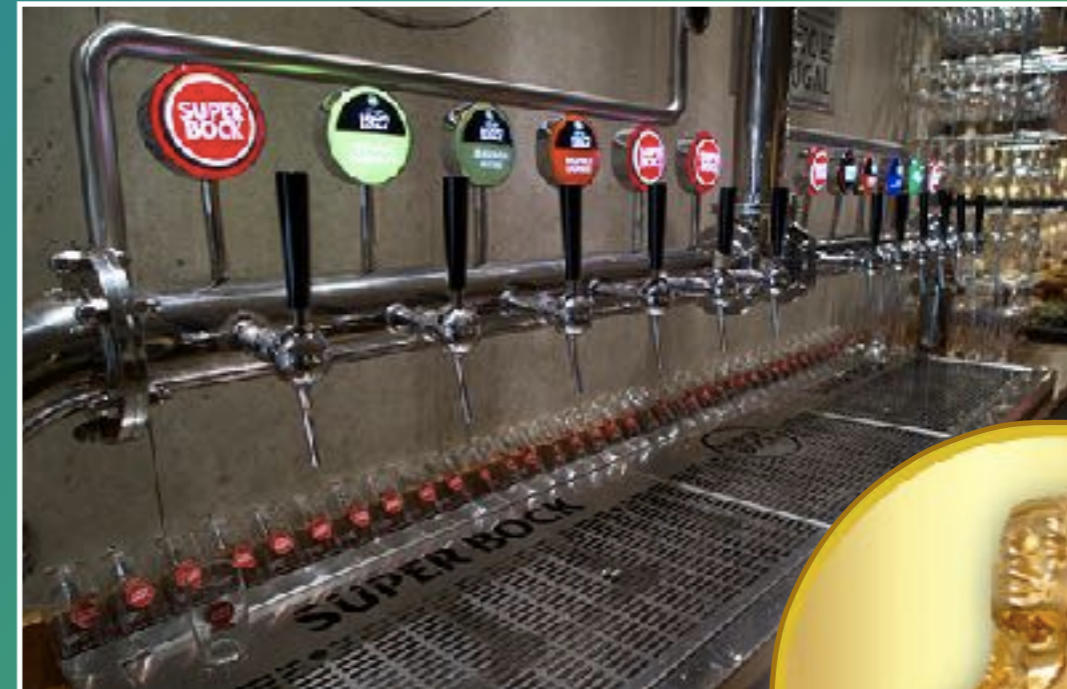

STORE DESIGN/STORE IN STORE

Pop-ups/Bares/Ações

ORAL B - FLAGSHIP STORE
UP Partner - Procter & Gamble Portugal, S.A.

MÓDULO SERVIÇO RESTAURANTE CAPA NEGRA
Shop Communicatiop - UNICER Bebidas SA

STORE DESIGN/STORE IN STORE