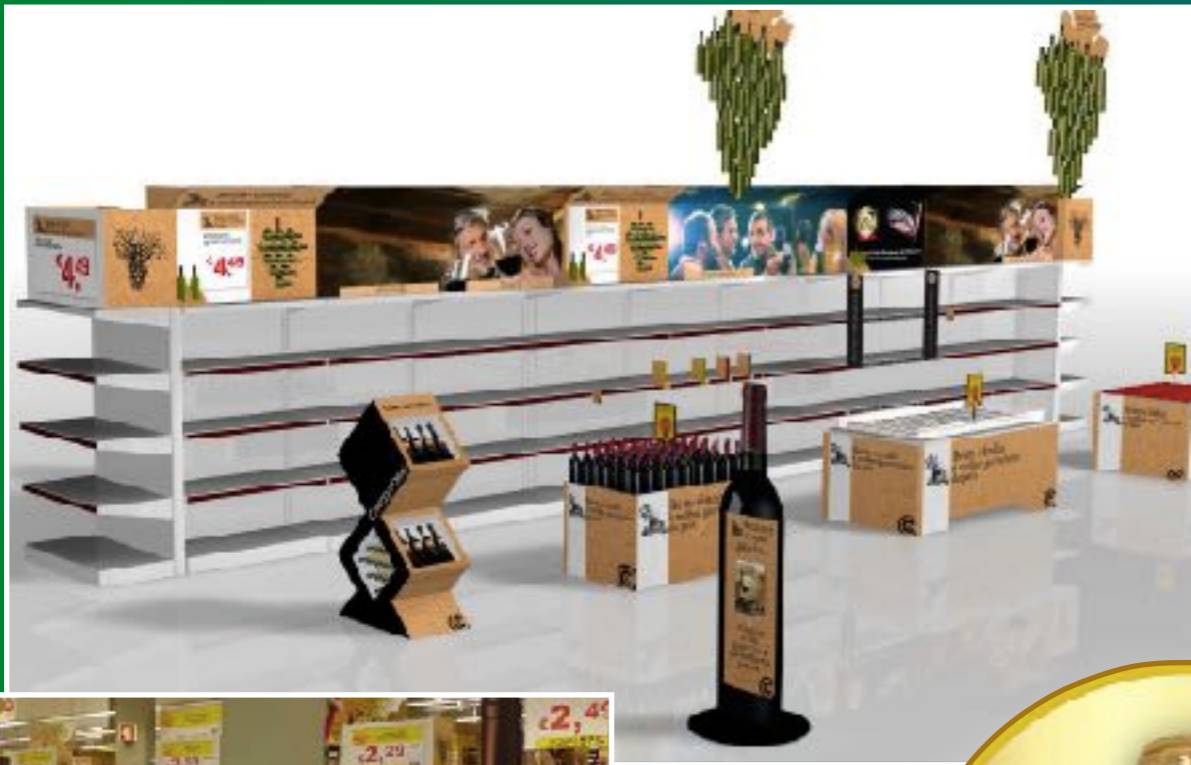

SUMOL+COMPAL FEIRA FORNECEDOR
Addiction - Sumol+compal

BEBIDAS

Campanhas Promocionais em Loja

VINHOS - A MAIOR GARRAFEIRA DO PAIS
Pop Communication Group - Sonae MC

BEBIDAS

Campanhas de Manutenção

RUA UNICER CASH&CARRY
Shop Communication - UNICER Bebidas SA

HEINEKEN JAMES BOND
Central Cervejas e Bebidas - Sonae MC

BEBIDAS

Equipamentos Especiais

POP
AI
AWARDS
2016

SUPER BOCK BEER EXPERIENCE
UNICER Bebidas SA

MÓDULO SERVIÇO RESTAURANTE CAPA NEGRA
Shop Communication - UNICER Bebidas SA